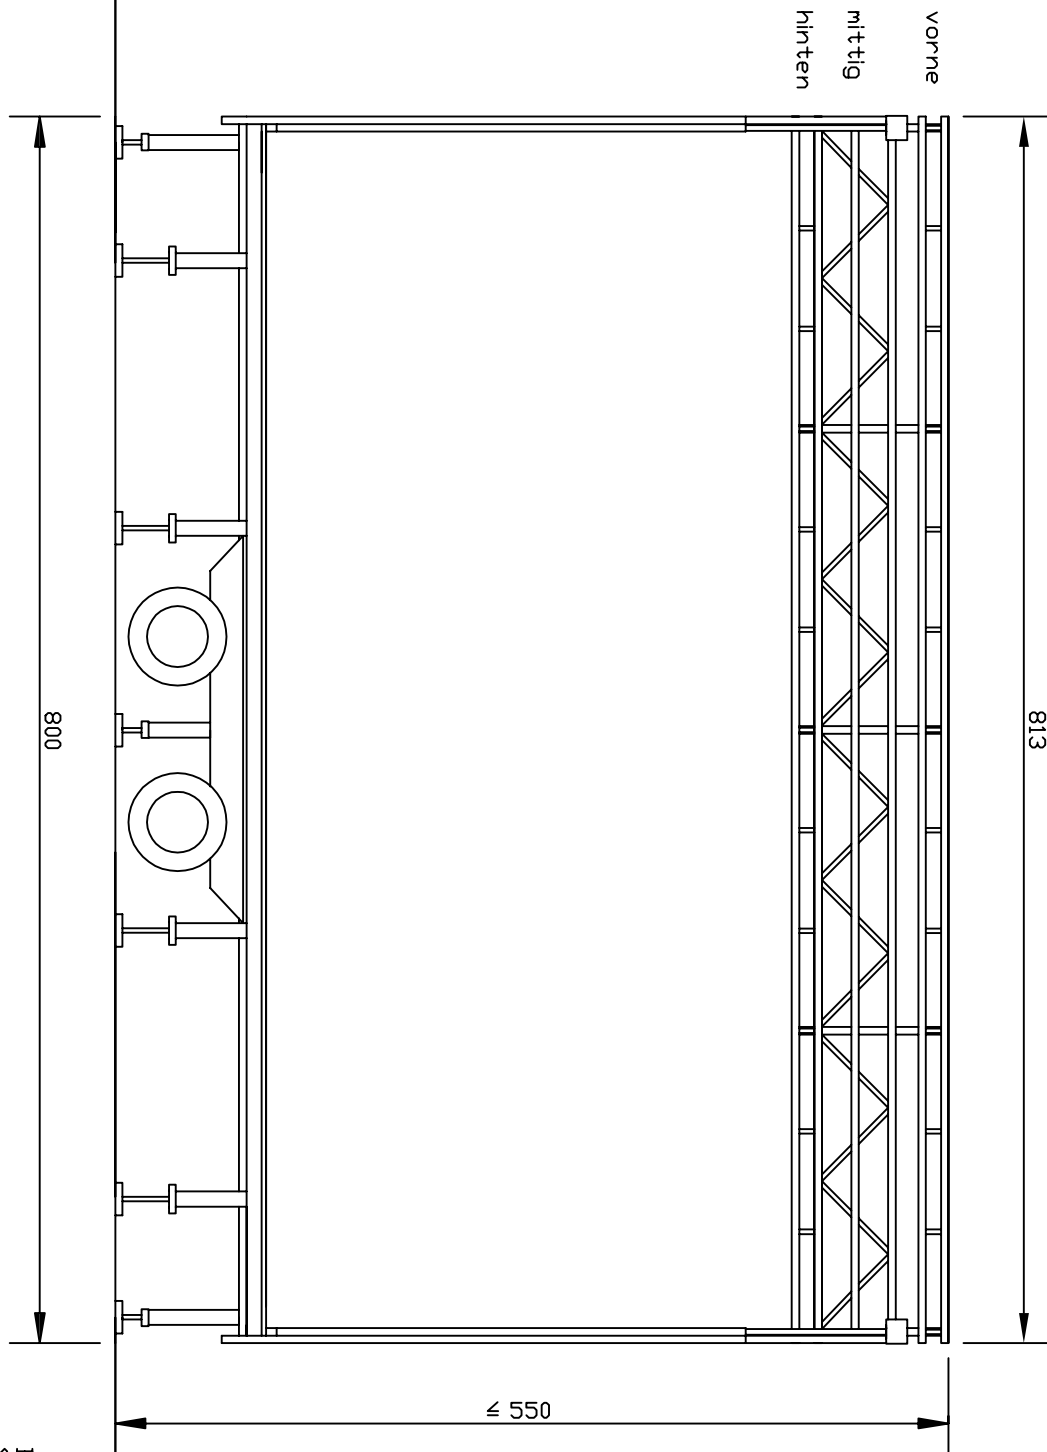

Anhängerbühne Robby

Frontansicht

Bemessung in cm
Stand 04/2006

BÜHNENVERLEIH Frank von Wysocki GmbH
Siemensstraße 24 | 10551 Berlin

Tel. +49(0)30 39731515 | Fax +49(0)30 39731516 | Funk 0177 3973000
info@buehnenverleih-berlin.de