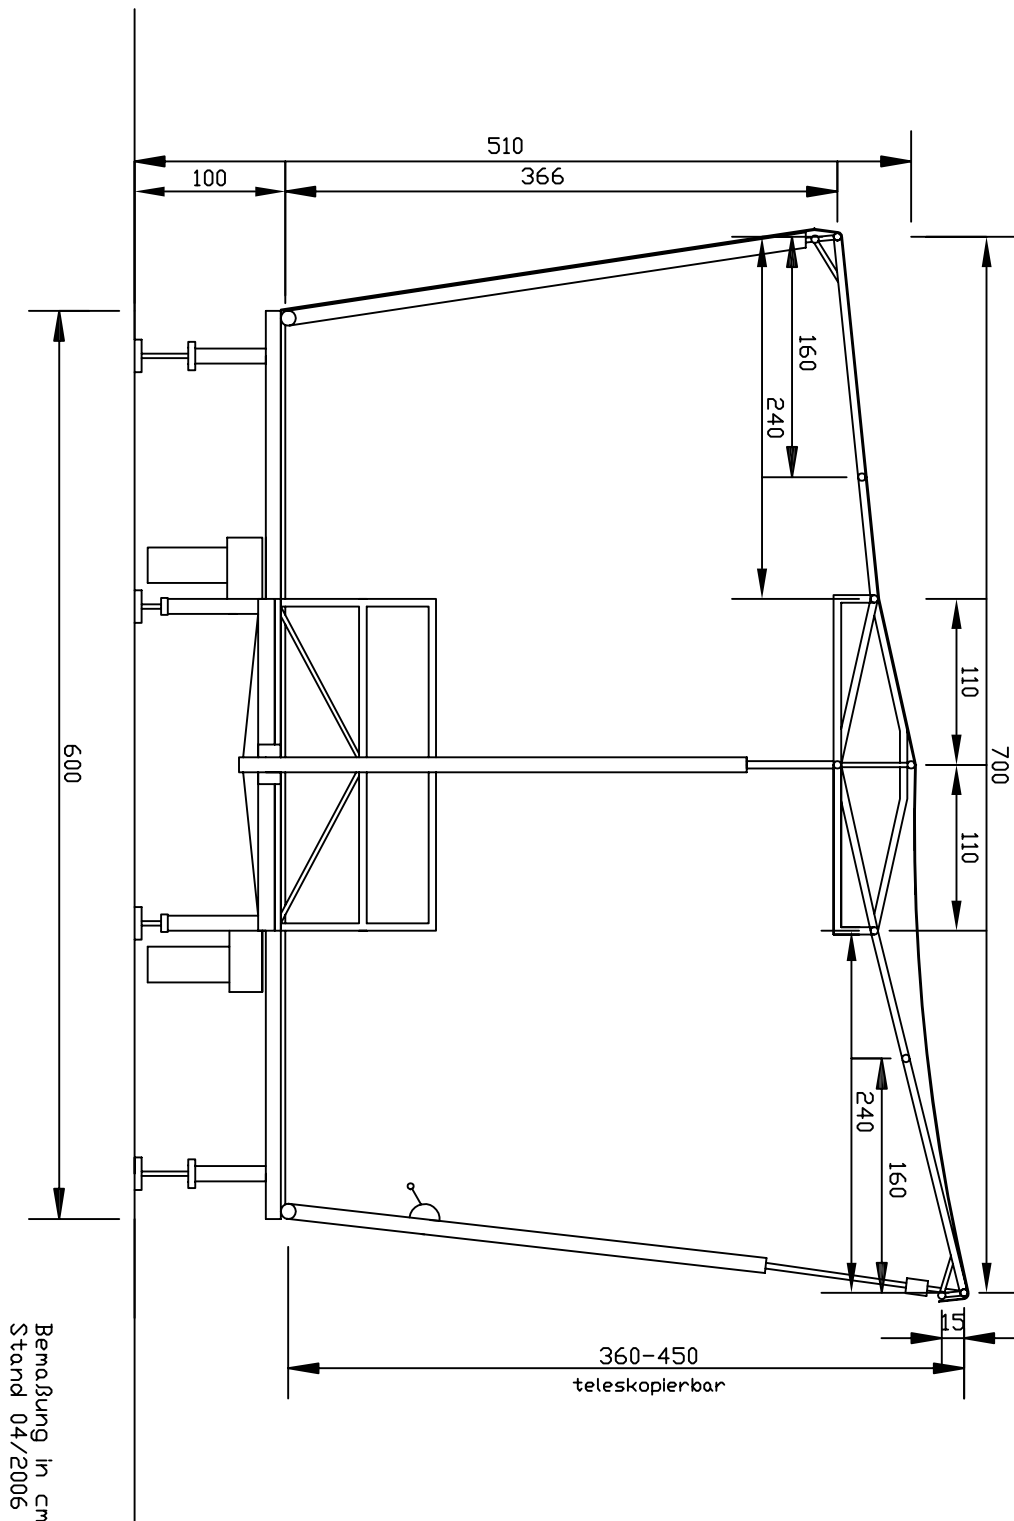

Anhängerbühne Robby

Seitenansicht

BÜHNENVERLEIH Frank von Wysocki GmbH
Siemensstraße 24 | 10551 Berlin

Tel. +49(0)30 39731515 | Fax +49(0)30 39731516 | Funk 0177 3973000
info@buehnenverleih-berlin.de