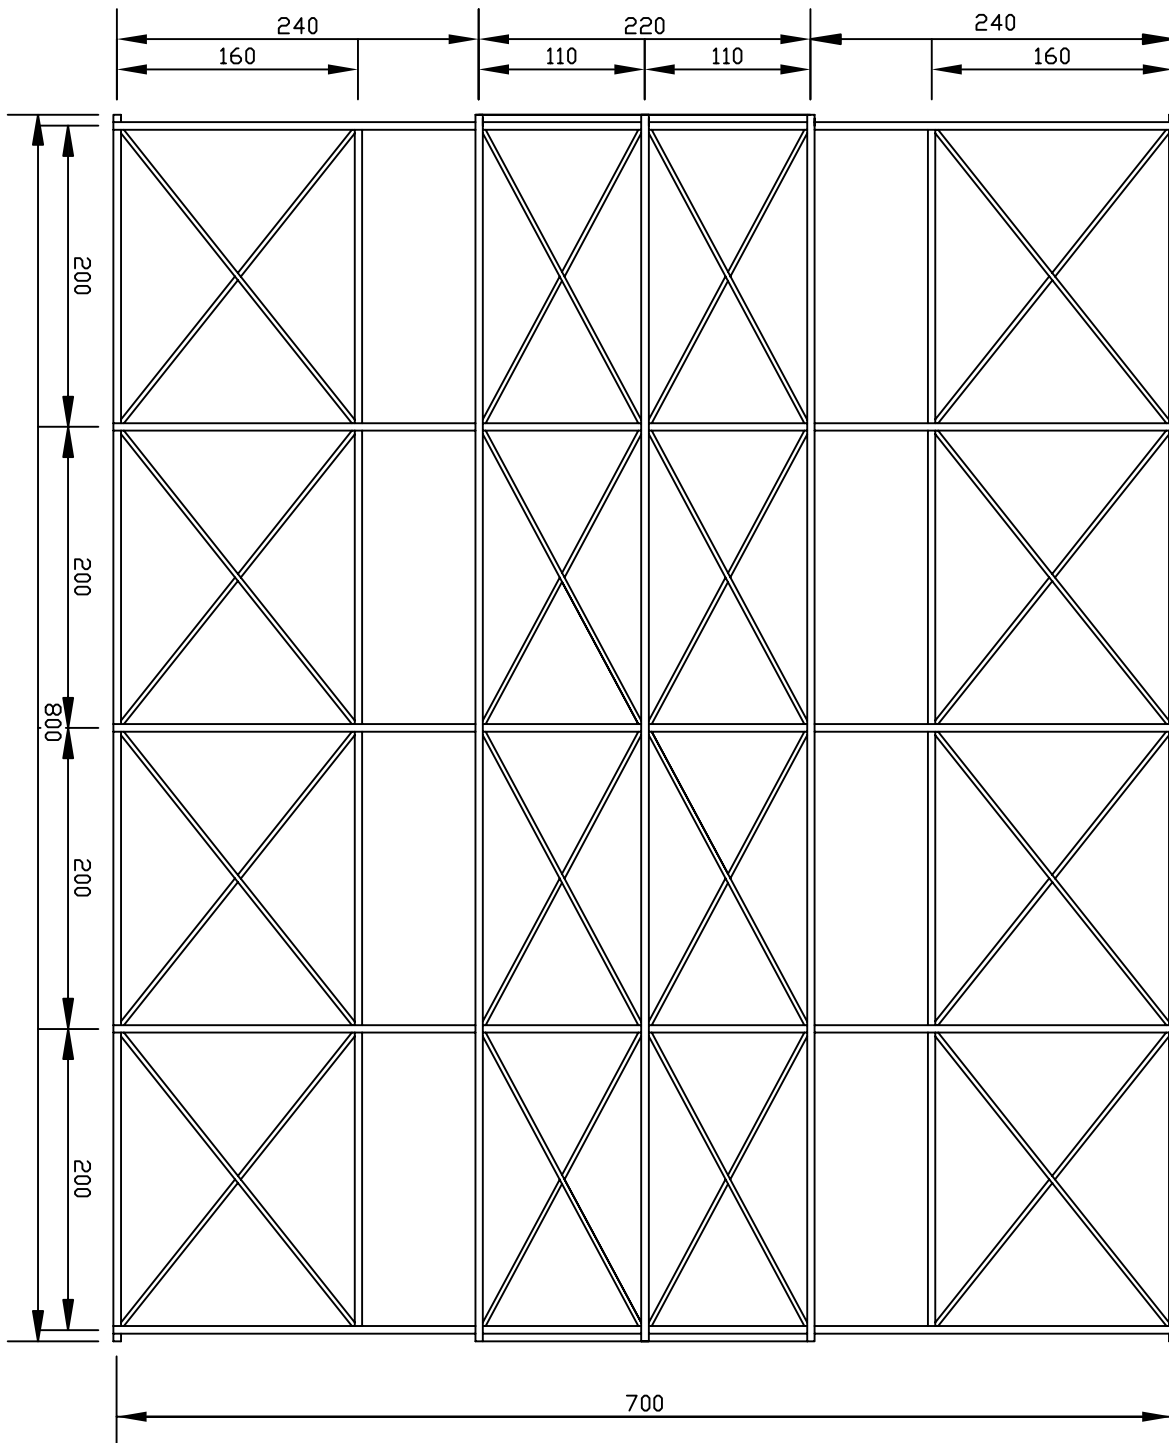

Anhängerbühne Robby

Aufsicht

Bemäßung in cm
Stand 04/2006

BÜHNENVERLEIH Frank von Wysocki GmbH
Siemensstraße 24 | 10551 Berlin

Tel. +49(0)30 39731515 | Fax +49(0)30 39731516 | Funk 0177 3973000
info@buehnenverleih-berlin.de